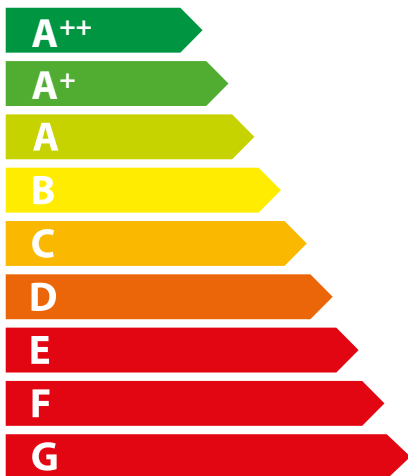

ENERG

енергия · ενεργεια

Extraflame®

DAIANA PLUS
NERO

10,0
kW

ENERGIA · ЕНЕРГИЯ · ΕΝΕΡΓΕΙΑ · ENERGIJA · ENERGY · ENERGIE · ENERGI

2015/1186

ENERG

енергия · ενεργεια

Extraflame®

DAHIANA PLUS
BORDEAUX

10,0
kW

ENERGIA · ЕНЕРГИЯ · ΕΝΕΡΓΕΙΑ · ENERGIJA · ENERGY · ENERGIE · ENERGI

2015/1186

ENERG

енергия · ενεργεια

Extraflame®

DAHIANA PLUS
AVORIO

10,0
kW

ENERGIA · ЕНЕРГИЯ · ΕΝΕΡΓΕΙΑ · ENERGIJA · ENERGY · ENERGIE · ENERGI

2015/1186

ENERG

енергия · ενεργεια

Extraflame®