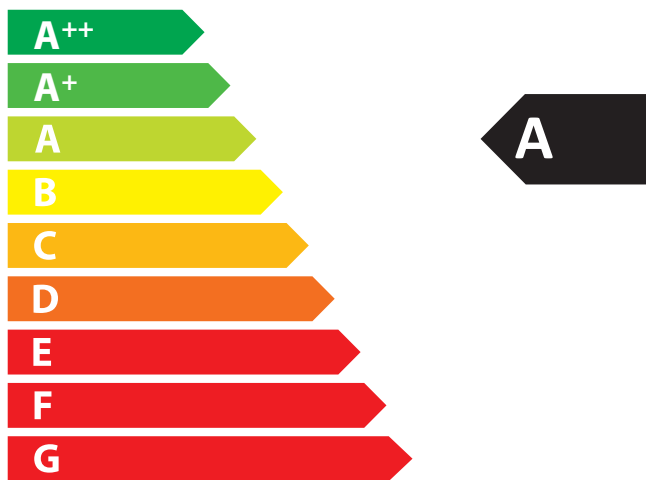

ENERG
енергия · ενεργεια

Jøtul

F 305 Series

7,5
kW

ENERGIA · ЕНЕРГИЯ · ΕΝΕΡΓΕΙΑ · ENERGIJA · ENERGY · ENERGIE · ENERGI

2015/1186