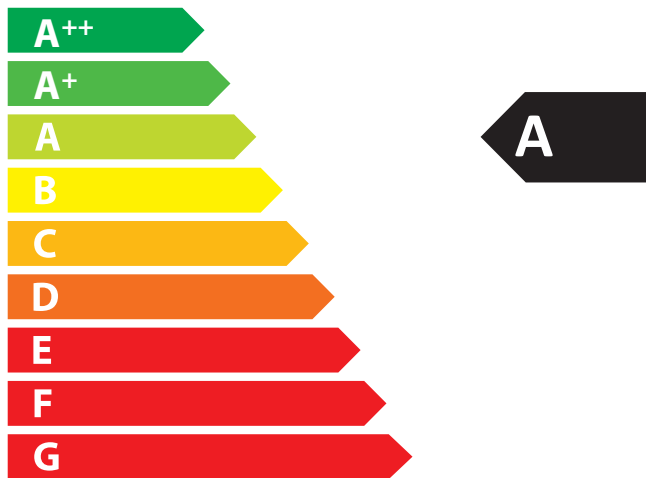

# ENERG

енергия · ενεργεια

Jøtul

F 100 ECO LL, F 100  
ECO SL

**5,5**  
kW

ENERGIA · ЕНЕРГИЯ · ΕΝΕΡΓΕΙΑ · ENERGIJA · ENERGY · ENERGIE · ENERGI

2015/1186