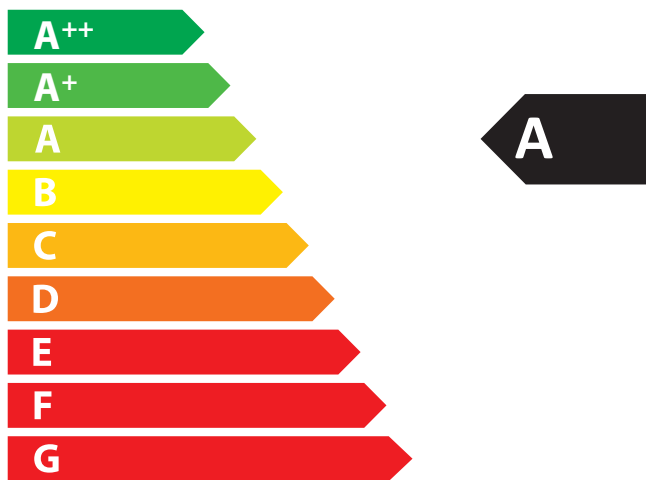

**ENERG**  
енергия · ενεργεια

Jøtul AS

F 100 ECO.2

**4,9**  
kW

ENERGIA · ЕНЕРГИЯ · ΕΝΕΡΓΕΙΑ · ENERGIJA · ENERGY · ENERGIE · ENERGI

2015/1186