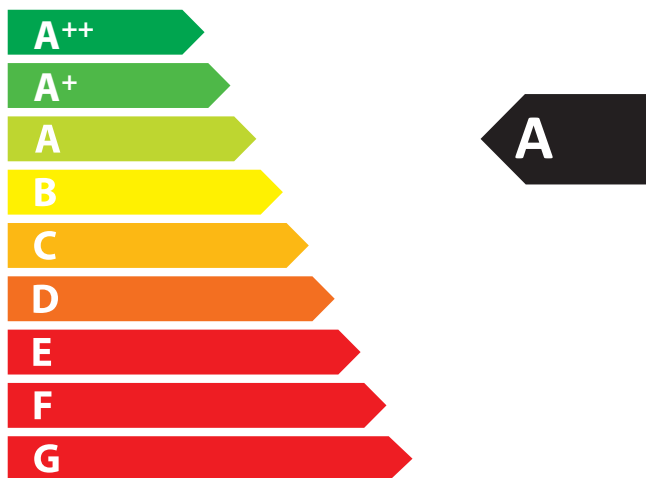

ENERG
енергия · ενεργεια

Jøtul AS

F 230 Series

6,0
kW

ENERGIA · ЕНЕРГИЯ · ΕΝΕΡΓΕΙΑ · ENERGIJA · ENERGY · ENERGIE · ENERGI

2015/1186