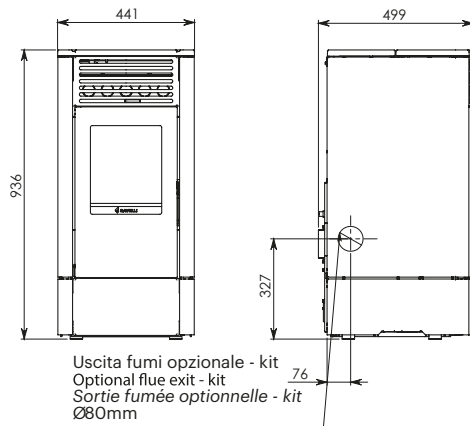

S 70

Disegno tecnico • Dessin technique • Technical drawing

RAVELLI
il fuoco intelligente

Uscita fumi opzionale - kit
Optional flue exit - kit
Sortie fumée optionnelle - kit
Ø80mm

Entrata aria
Air inlet
Prise d'air
Ø35mm