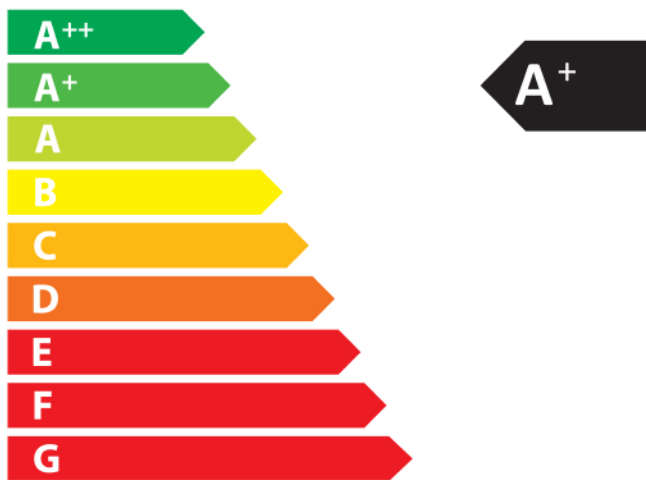

ENERG

енергия · ενεργεια

By appointment to The Royal Danish Court

morsø

Morsø 2B Classic

8,2

kW

ENERGIA · ЕНЕРГИЯ · ΕΝΕΡΓΕΙΑ · ENERGIJA · ENERGY · ENERGIE · ENERGI