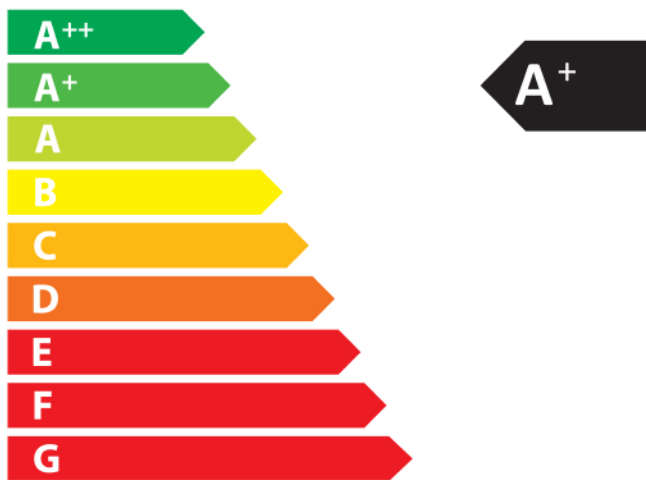

# ENERG

енергия · ενεργεια

By appointment to The Royal Danish Court

## morsø

Morsø 7300 series  
Morsø 7400 series

**4,3**  
kW

ENERGIA · ЕНЕРГИЯ · ΕΝΕΡΓΕΙΑ · ENERGIJA · ENERGY · ENERGIE · ENERGI

2015/1186