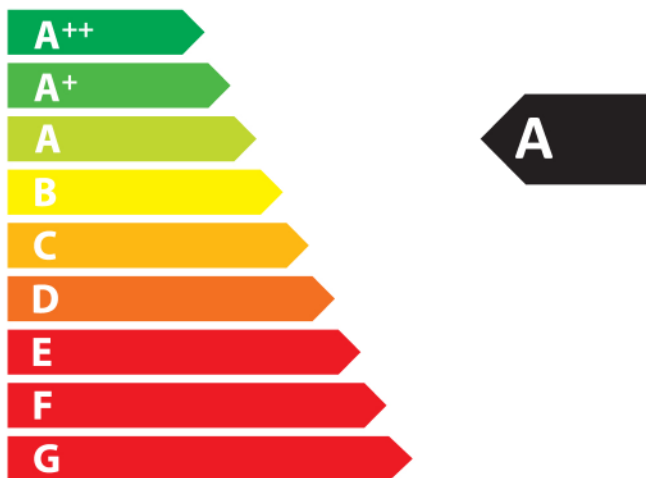

ENERG
енергия · ενεργεια

By appointment to The Royal Danish Court

morsø

Morsø 7800 series
Morsø 7900 series

7,3
kW

ENERGIA · ЕНЕРГИЯ · ΕΝΕΡΓΕΙΑ · ENERGIJA · ENERGY · ENERGIE · ENERGI

2015/1186