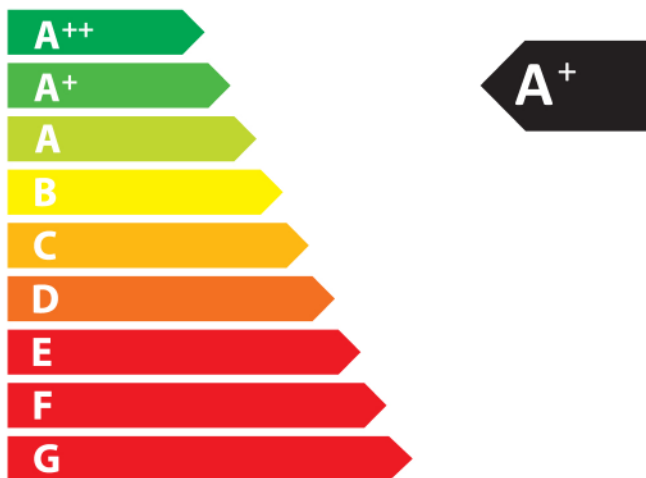

ENERG

енергия · ενεργεια

By appointment to The Royal Danish Court

morsø

Morsø 8100 series
Morsø 8800 series

6,3
kW

ENERGIA · ЕНЕРГИЯ · ΕΝΕΡΓΕΙΑ · ENERGIJA · ENERGY · ENERGIE · ENERGI

2015/1186