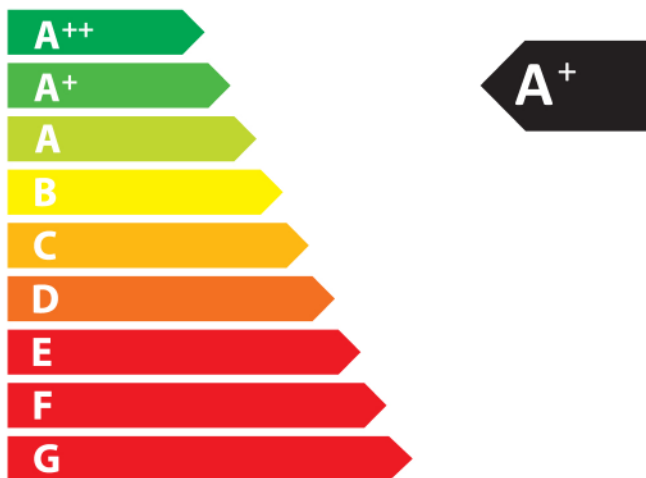

ENERG

енергия · ενεργεια

By appointment to The Royal Danish Court

morsø

Morsø S81-90

4,4

kW

ENERGIA · ЕНЕРГИЯ · ΕΝΕΡΓΕΙΑ · ENERGIJA · ENERGY · ENERGIE · ENERGI